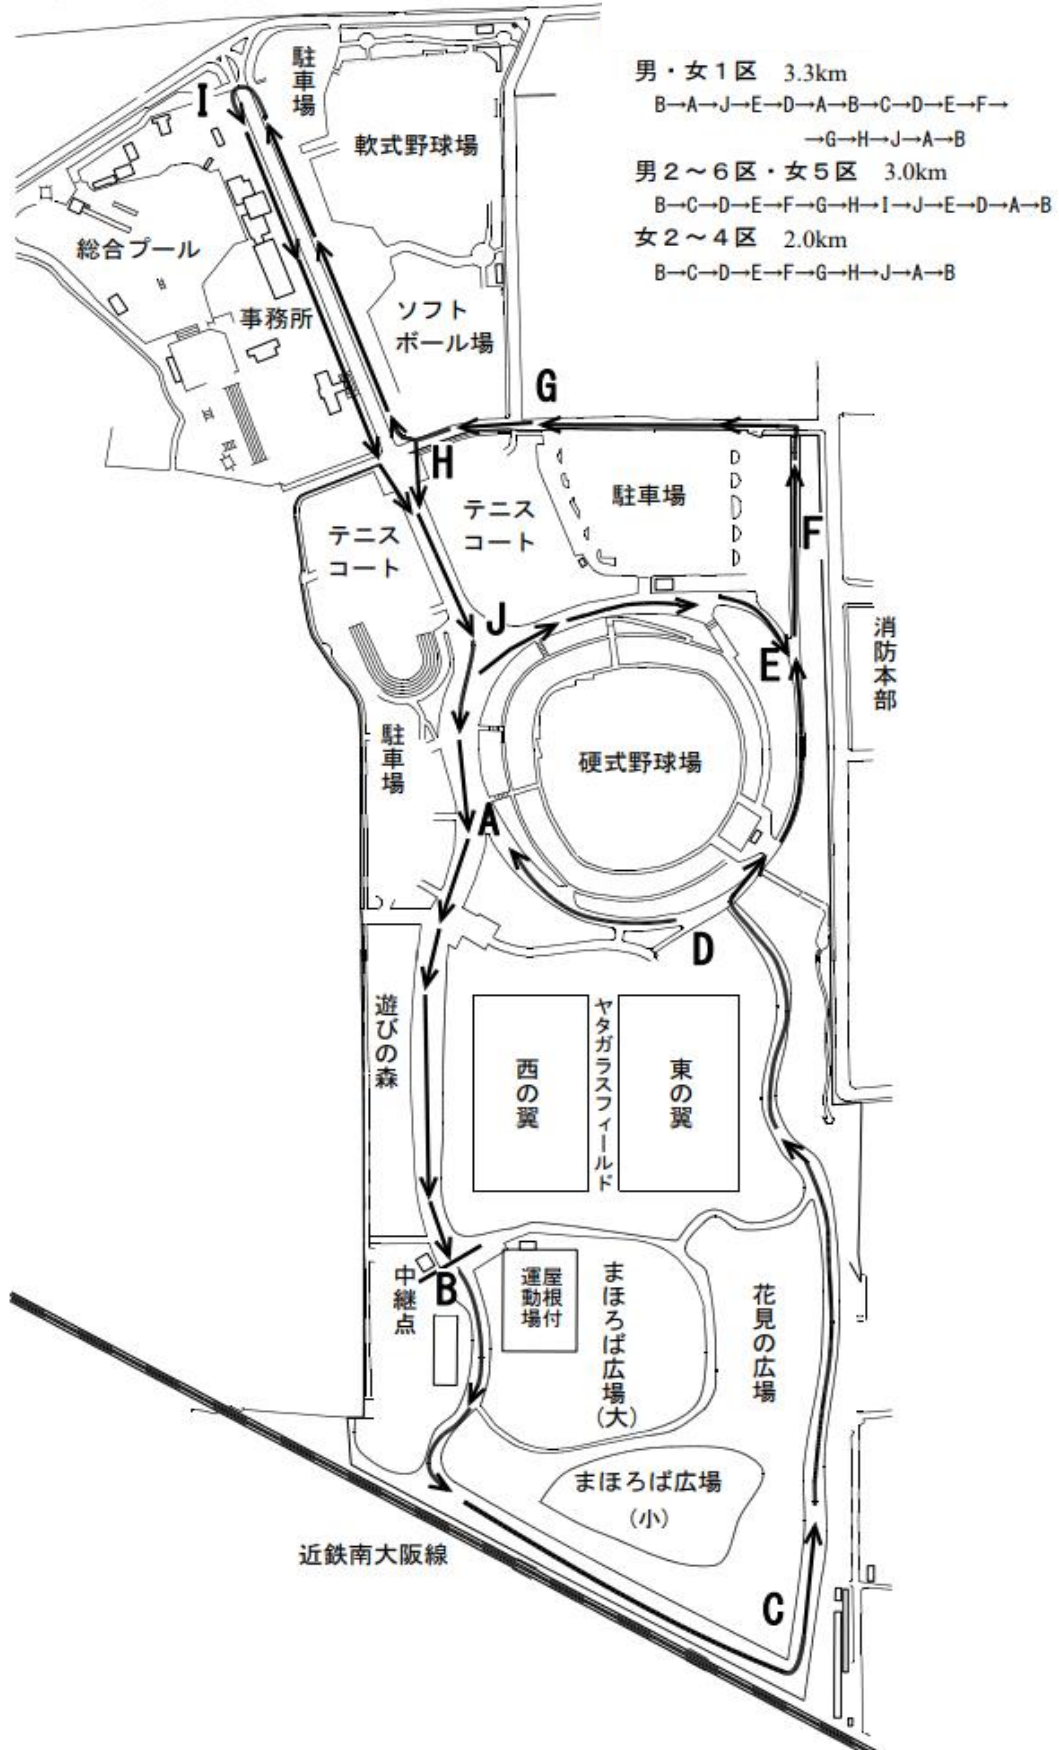

# 近畿駅伝 コースレイアウト (橿原運動公園)

総距離 男子 6 区間 18.3 km 第1区 3.3 km 第2～6区 3.0 km

女子 5 区間 12.3 km 第1区 3.3 km 第2～4区 2.0 km 第5区 3.0 km