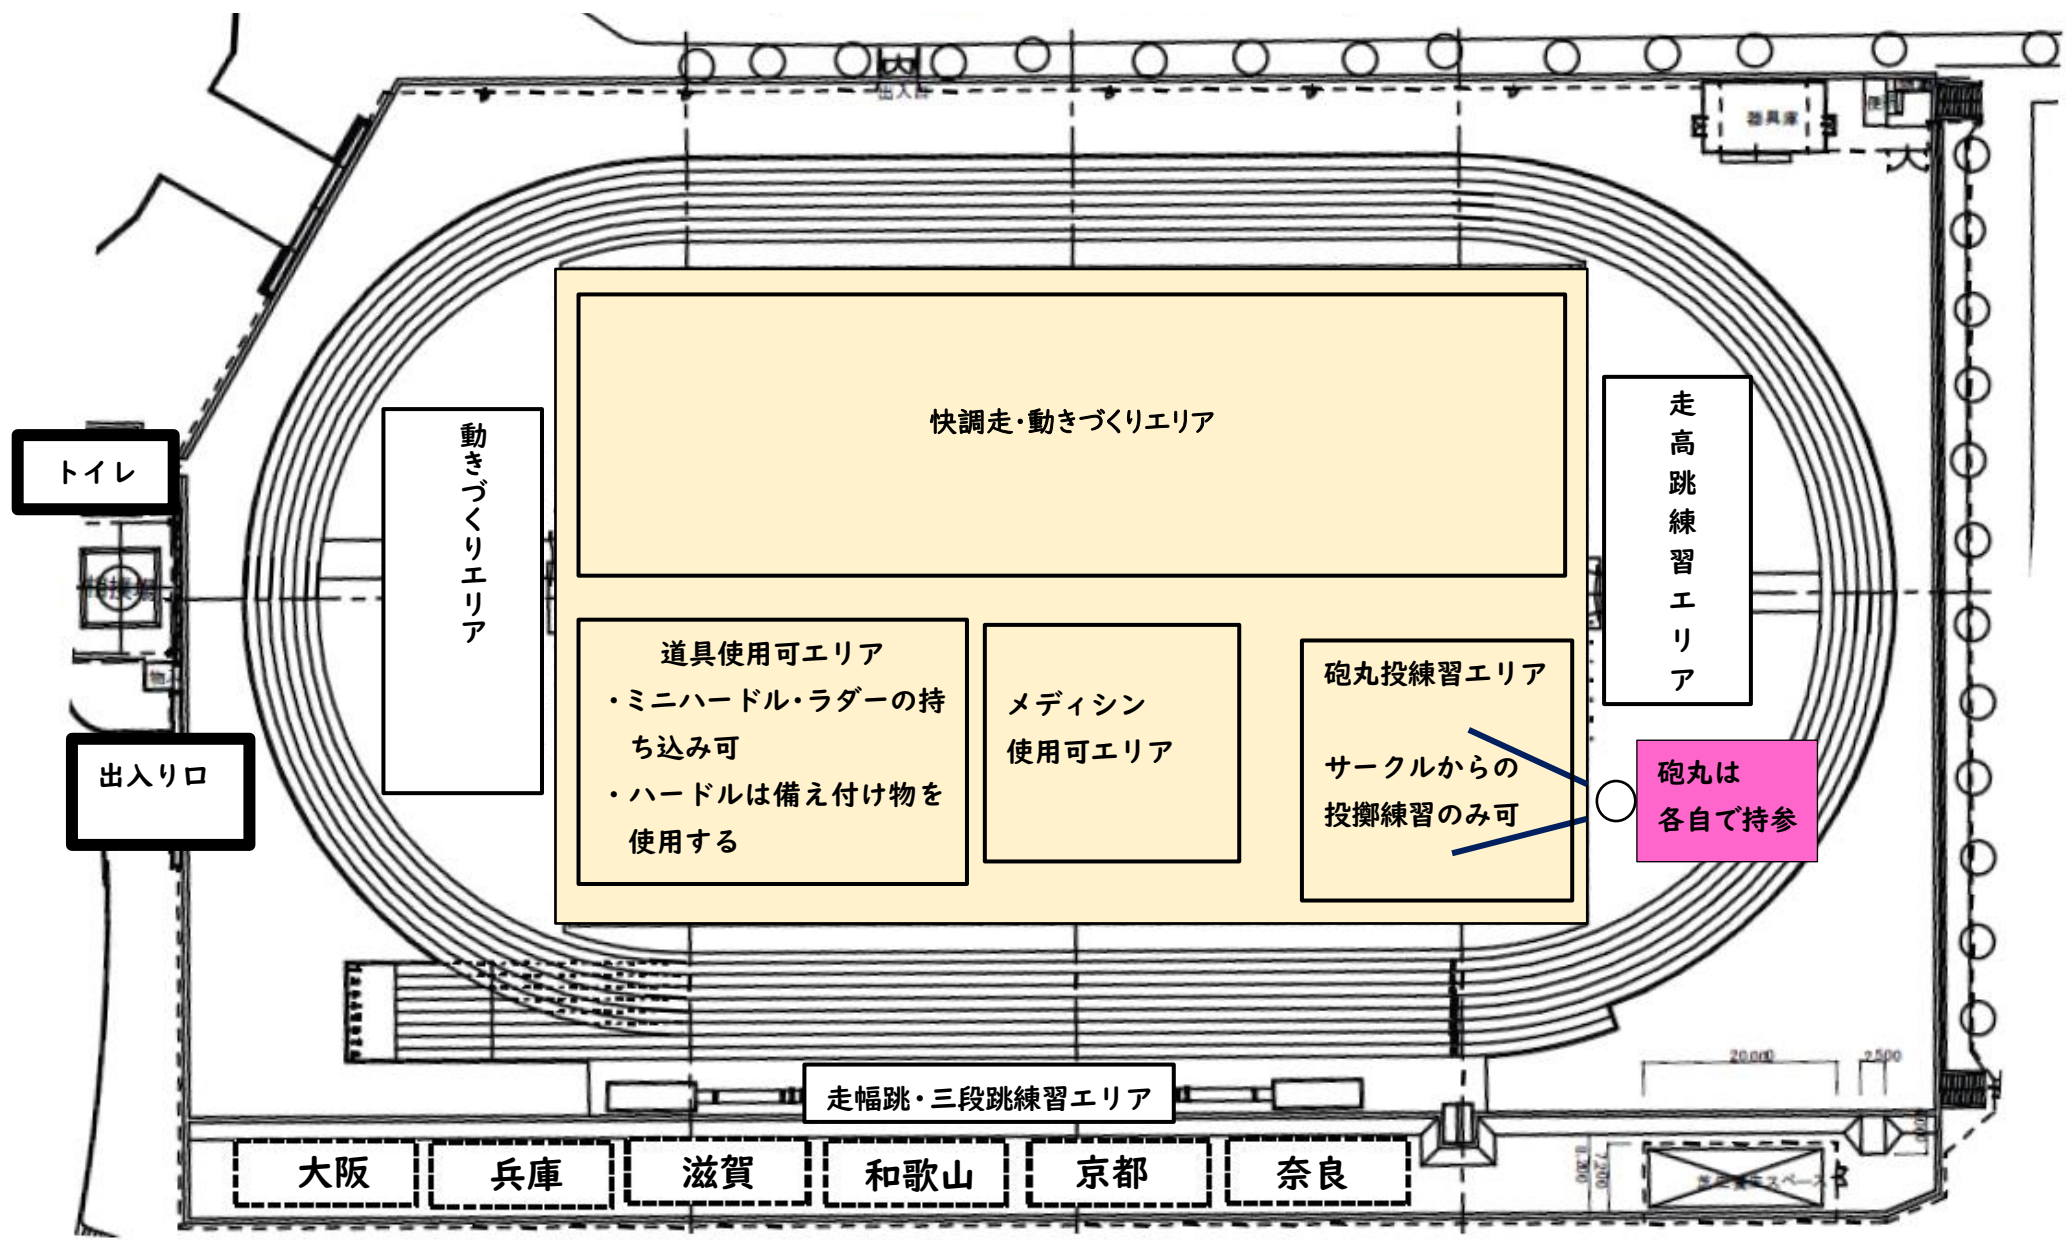

# 補助競技場レイアウト

部分は土グランド

府県で割り振りをされた区域のみテント設営可